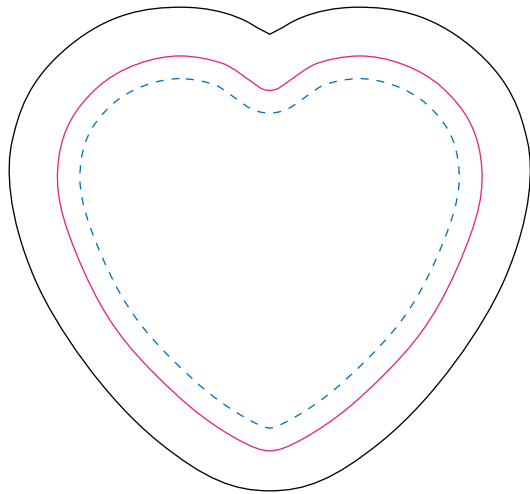

ハート型 データ作成テンプレート

ご注意

＊A・Bのケイ線は表示しないでください＊

A : 57mm × 52.5mm 出来上がりサイズ (アタリケイ)

B : 50mm × 46.5mm デザイン範囲

C : 69mm × 64mm (抜きあたり) (塗りたし)

A : 出来上がりサイズ(アタリケイ)

B : デザイン範囲(アタリケイ)

ご注意

＊A・Bの線は表示しないでください＊

C : 塗足し (型抜きサイズ)

※スミケイ実線 0.5p(表示下さい)
スミベタの場合は不要です

この部分は裏面に
巻き込まれます

出来上がり