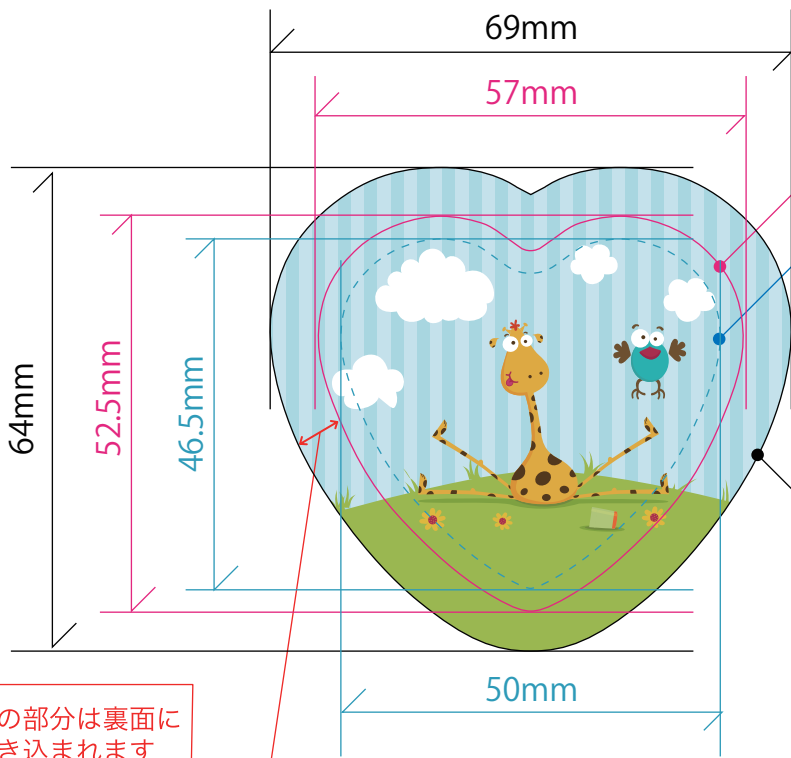

ハート型 データ作成テンプレート

ご注意

＊A・Bのケイ線は表示しないでください＊

A : 57mm × 52.5mm 出来上がりサイズ (アタリケイ)

B : 50mm × 46.5mm デザイン範囲

C : 69mm × 64mm (抜きあたり) (塗りたし)

A : 出来上がりサイズ(アタリケイ)

B : デザイン範囲(アタリケイ)

ご注意

＊A・Bの線は表示しないでください＊

C : 塗足し (型抜きサイズ)

※スミケイ実線 0.5p(表示下さい)
スミベタの場合は不要です

この部分は裏面に
巻き込まれます

出来上がり