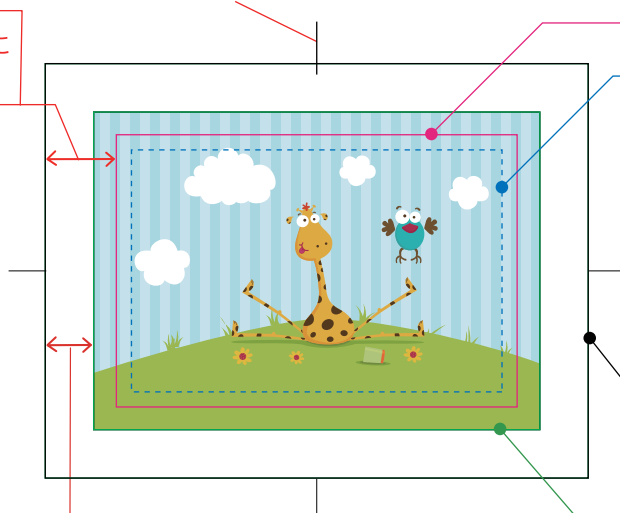

## ご注意

\* A・Bのケイ線は表示しないでください\*

A : 36mm × 53mm 出来上がりサイズ

B : 32mm × 49mm デザイン範囲

C : 54.8mm × 71.8mm (抜きあたり)

D : 42mm × 59mm (塗りたし)

トンボ 0.5pt ケイ

この部分は裏面に  
巻き込まれます

A : 出来上がりサイズ

B : デザイン範囲