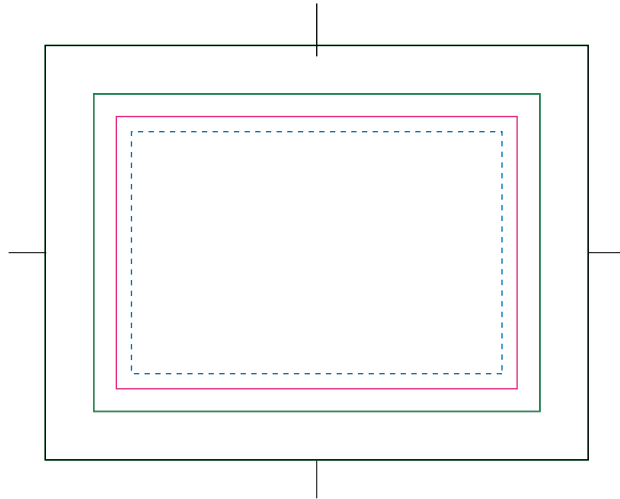

# 36mm×53mm データ作成テンプレート

## ご注意

\* A・Bのケイ線は表示しないでください\*

A : 36mm × 53mm 出来上がりサイズ

B : 32mm × 49mm デザイン範囲

C : 54.8mm × 71.8mm (抜きあたり)

D : 42mm × 59mm (塗りたし)

トンボ 0.5pt ケイ

この部分は裏面に  
巻き込まれます

A : 出来上がりサイズ

B : デザイン範囲

## ご注意

\* A・Bの線は表示しないでください\*

C : 型抜きあたり (型抜きサイズ)  
※スミケイ実線 0.5p

この部分は白を残して下さい。

D : 塗り足し、ベタはここまで

出来上がり