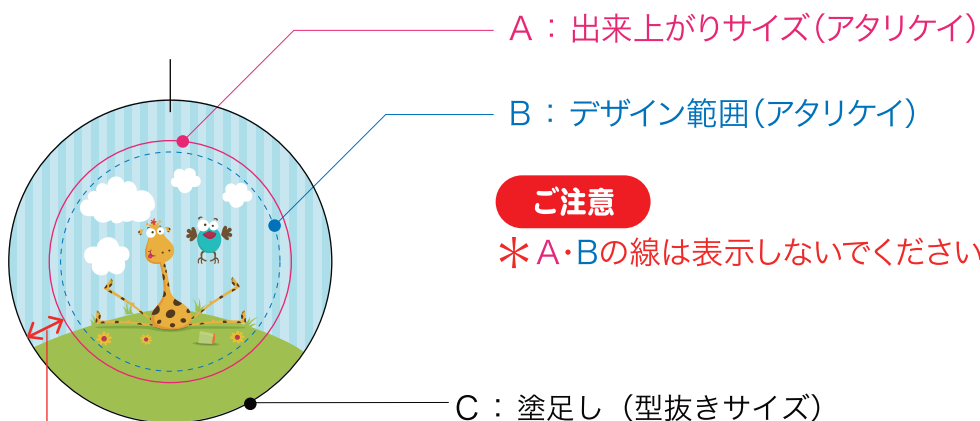

32mm データ作成テンプレート

ご注意

* A・Bのケイ線は表示しないでください*

A : 32mm

B : 29mm

C : 42.7mm

A : 出来上がりサイズ(アタリケイ)

B : デザイン範囲(アタリケイ)

ご注意

* A・Bの線は表示しないでください*

C : 塗足し (型抜きサイズ)

※スミケイ実線 0.5p

* 42.7mmφまで塗り足しをお願い致します。

* スミベタ以外はケイ線をご表示下さいませ。

この部分は裏面に巻き込まれます

出来上がり