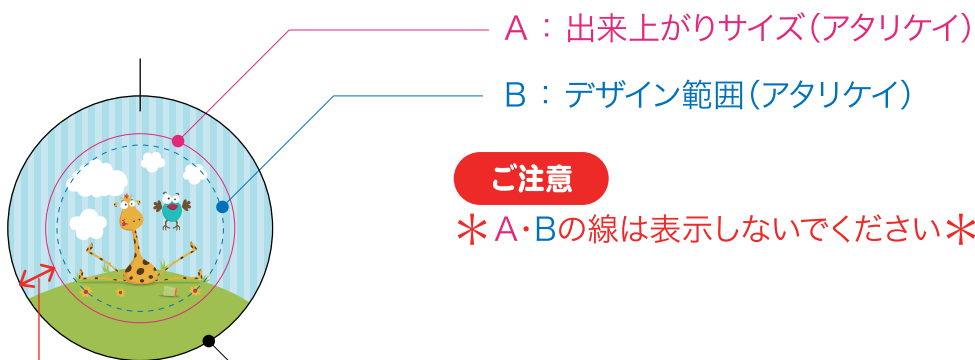

25mm データ作成テンプレート

ご注意

* A・Bのケイ線は表示しないでください*

A : 25mm

B : 22mm

C : 35mm

ご注意

* A・Bの線は表示しないでください*

C : 塗足し (型抜きサイズ)

※スミケイ実線 0.5p

* 35.0mmφまで塗り足しをお願い致します。

* スミベタ以外はケイ線をご表示下さいませ。

この部分は裏面に巻き込まれます

出来上り